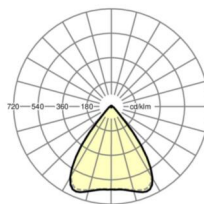

параметры

номер заказа	19437006170
код EAN	4020863410675
номер таможенного тарифа	94051190
Знак прохождения контроля	IP 64, класс защиты I, ENEC10 VDE, F, D, HACCP DIN10500/Food/IFS-пригодность для применения/BRC, Indoor, CE
Степень ударопрочности IK	IK03 (-20°C bis 35°C)
Температура окружения	ta -20°C в 35°C
Особые свойства	Готовность к IoT «Ready for IoT»
Гарантийный срок	5 лет
Государственные программы поддержки	BEG - государственные субсидии для энергосберегающих зданий (действительна только для Германии)

электротехника

Балласт	Электронный драйвер DALI2 (1 штука)
Мощность системы	53W
сетевое напряжение	230V/50Hz
автоматический предохранитель (пусковой ток)	13 штук/B10, 22 штук/B16, 21 штук/C10, 36 штук/C16
класс энергосбережения/Источник света	D

Оптика

Оснастка	LED, цветопередача/оттенок света CRI ≥ 80 / 6500K
Допуск для координаты цветности (MacAdam)	3SDCM
Фотобиологическая безопасность (светильник)	RG1
Номинальный световой поток	7887lm
Срок службы LED	50000h L80/B10 (Tq 35°C)
светоотдача светильников	149lm/W
Угол излучения	80° (C0) / 80° (C90)
UGR поп./вдоль	18.8 / 19.0

DEEP-LINK

<https://www.regiolux.de/ru/article/19437006170>

Ссылка	LED 8000lm 865
ηLB	100 %
Φ ↓/↑	98 % / 2 %
UGR поп./вдоль	18.8 / 19.0